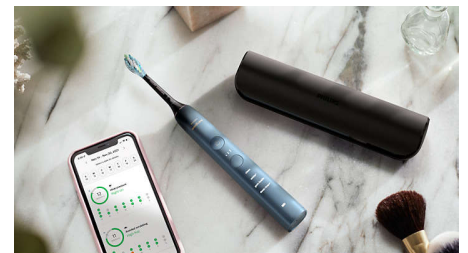

Sonicare App

Die DiamondClean 9000 gibt Ihnen die Anleitung, die Sie benötigen, um zwischen den Zahnarztuntersuchungen eine gesunde Putzgewohnheit zu entwickeln und aufrechtzuerhalten. Integrierte intelligente Sensoren informieren Sie, wenn Sie zu viel Druck ausüben.