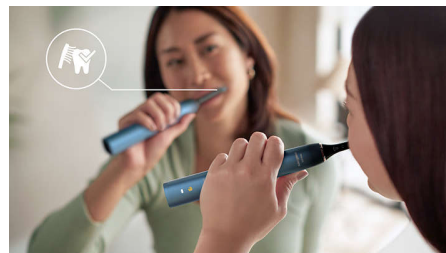

Integrierter Drucksensor

Sie bemerken es vielleicht nicht, wenn Sie zu fest putzen, aber Ihre DiamondClean 9000 schon. Bei zu viel Druck gibt das Handstück

einen pulsierenden Signalton aus und Sie werden erinnert, dem Bürstenkopf die Arbeit zu überlassen.