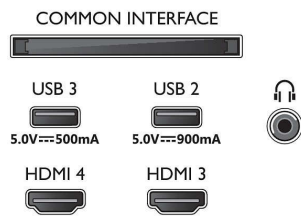

4K Ambilight TV

164 cm (65") Ambilight TV P5 Intelligent Picture Engine mit KI, Dolby Atmos Sound, Google TV™

65OLED708/12

Daten

Ambilight

- Ambilight-Funktionen: Anpassung an die Wandfarbe, Lounge-Modus, Spielmodus, Ambilight Musik, AmbiWakeup, AmbiSleep, Mit Philips Wireless Lautsprecher für zuhause kompatibel, Ambilight Aurora, Ambilight Bootup Animation
- Ambilight-Version: 3-seitig

Bild/Anzeige

- Bildschirmgröße diagonal (cm): 164 cm
- Anzeige: 4K Ultra HD OLED

- Auflösung des Displays: 3.840 x 2.160
- Native Aktualisierungsrate: 120 Hz
- Picture Engine: P5 Intelligent Picture Engine mit KI
- Bildoptimierung: Wide Color Gamut 97 % DCI/P3, Perfect Natural Motion, Micro Dimming Perfect, Dolby Vision, KI-Bildqualitätsmodus, CalMAN Ready, HDR10+ Adaptive, Filmmaker-Modus, HLG (Hybrid Log Gamma)
- Bildschirmgröße diagonal (Zoll): 65 Zoll

Bildschirmeingangsauflösung

- Aktualisierungsrate (Auflösung): 576p, 50 Hz, 640 x 480, 60 Hz, 720p, 50 Hz, 60 Hz, 1.920 x 1.080p, 24 Hz, 25 Hz, 30 Hz, 50 Hz, , 60 Hz, 100 Hz, 120Hz., 2560 x 1440, 60 Hz, 120 Hz, 3.840 x 2.160p, 24 Hz, 25 Hz, 30 Hz, 50 Hz, , 60 Hz, 100 Hz, 120Hz.

Tuner/Empfang/Übertragung

- Digitales Fernsehen: DVB-T/T2/T2-HD/C/S/S2
- TV-Programmführer*: 8-Tage-EPG

Connections

Side