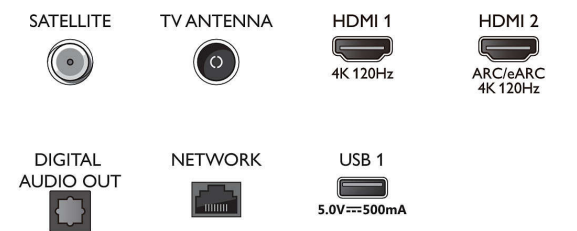

Tuner/Empfang/Übertragung

- Digitales Fernsehen: DVB-T/T2/T2-HD/C/S/S2
- TV-Programmführer*: 8-Tage-EPG

Connections

Side

Bottom

Daten

- Signalstärkeanzeige
- Videotext: 1.000 Seiten Hypertext
- HEVC-Unterstützung