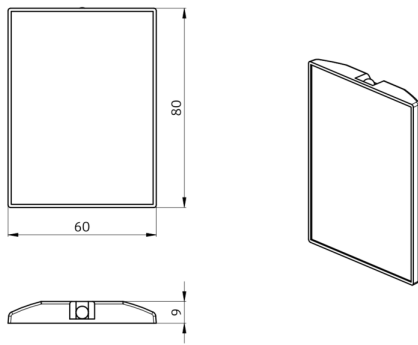

Technische Daten

Batterie:	3,0 V Lithium CR2032 (inklusive)
Abmessungen:	80 x 60 x 8 mm
Sendereichweite:	bewölkt/dunkel: max. 5 bis 6 m sonnig: max. 2 bis 3 m

Bestelldaten

Bezeichnung	Farbe	Artikel-Nummer
IR-RC	-	92000

Bemaßung 92000

© 2022 B.E.G. Brück Electronic GmbH