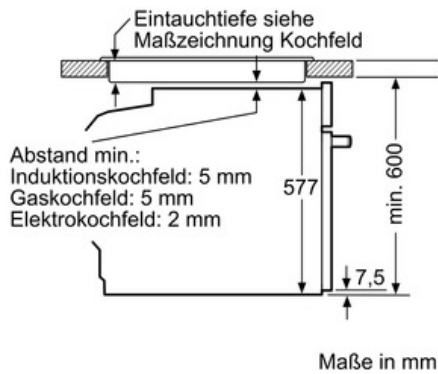

Serie | 8 Mikrowellengeräte

HNG6764B6 Vulkan Schwarz Mikrowellen-Backofen mit Dampfunterstützung

Einbau mit einem Kochfeld.