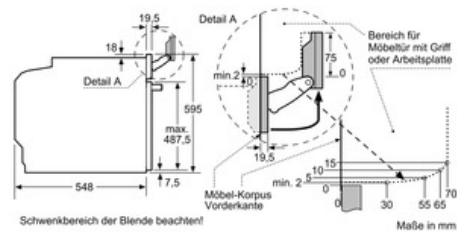

Serie | 8 Mikrowellengeräte

HNG6764B6 Vulkan Schwarz Mikrowellen-Backofen mit Dampfunterstützung

Einbau mit einem Kochfeld.