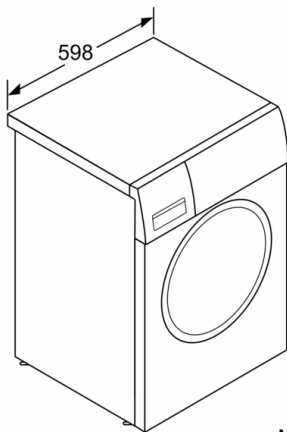

Technische Informationen

- unterschiebbar ab 85 cm Nischenhöhe
- Gerätemaße (H x B): 84.8 cm x 59.8 cm
- Gerätetiefe: 55.0 cm
- Gerätetiefe inkl. Türe: 60.0 cm
- Gerätetiefe mit geöffneter Türe: 101.7 cm

** Der angegebene Wert ist gerundet.

**Serie 4, Waschmaschine, Frontlader, 7 kg,
1400 U/min.
WAN280A3**

Maße in mm

Maße in mm

Maße in mm