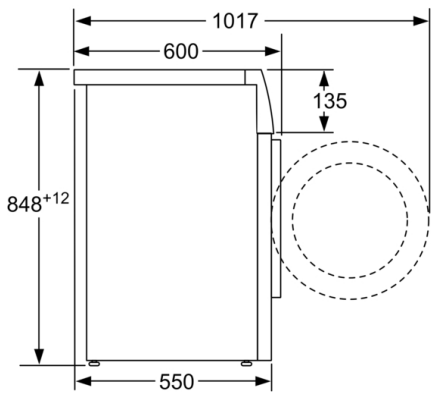

Technische Daten

Energieeffizienzklasse (EU 2017/1369): B
 Gewichteter Energieverbrauch in kWh pro 100 Waschzyklen im Programm eco 40-60 (EU 2017/1369): 51 kWh
 Maximale Kapazität in kg (EU 2017/1369): 7,0 kg
 Wasserverbrauch in Litern im eco-Programm pro Betriebszyklus (EU 2017/1369): 45 l
 Dauer des Programms eco 40-60 in Stunden und Minuten bei Nennkapazität (EU 2017/1369): 3:28 h
 Schleudereffizienzklasse des Programms eco 40-60 (EU 2017/1369): B
 Luftschallemissionsklasse (EU 2017/1369): B
 Luftschallemissionen (EU 2017/1369): 75 dB(A) re 1 pW
 Bauform: Standgerät
 Höhe der Arbeitsplatte: -2 mm
 Abmessungen des Gerätes: 848 x 598 x 550 mm
 Nettogewicht: 67,6 kg
 Anschlusswert: 2300 W
 Absicherung: 10 A
 Spannung: 220-240 V
 Frequenz: 50 Hz
 Approbationszertifikate: CE, VDE
 Länge Anschlusskabel: 160 cm
 Türanschlag: Links
 Rollen: Nein
 EAN-Nummer: 4242005331970
 Art der Installation: Standgerät

Technische Informationen

- unterschiebbar ab 85 cm Nischenhöhe
- Gerätemaße (H x B): 84.8 cm x 59.8 cm
- Gerätetiefe: 55.0 cm
- Gerätetiefe inkl. Türe: 60.0 cm
- Gerätetiefe mit geöffneter Türe: 101.7 cm

** Der angegebene Wert ist gerundet.

**Serie 4, Waschmaschine, Frontlader, 7 kg,
1400 U/min.
WAN280A3**

Maße in mm

Maße in mm

Maße in mm