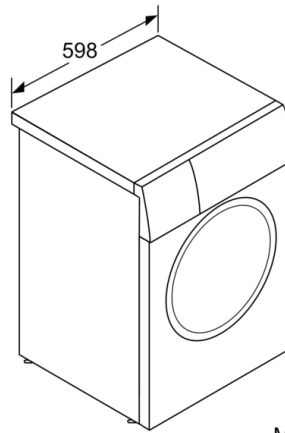

Technische Informationen

- unterschiebbar ab 85 cm Nischenhöhe
- Gerätemaße (H x B): 84.8 cm x 59.8 cm
- Gerätetiefe: 55.0 cm
- Gerätetiefe inkl. Türe: 60.0 cm
- Gerätetiefe mit geöffneter Türe: 101.7 cm

** Der angegebene Wert ist gerundet.

**Serie 4, Waschmaschine, Frontlader, 7 kg,
1400 U/min.
WAN280A3**

Maße in mm

Maße in mm

Maße in mm