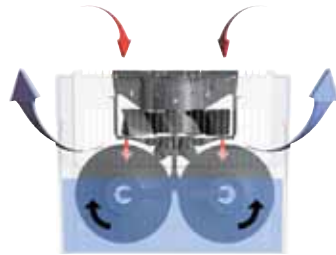

OPTIMALE LUFTBEFEUCHTUNG UND LUFTREINIGUNG

FÜR GESUNDHEIT UND WELLNESS

WASCHEN SIE IHRE LUFT REIN DIE ORIGINAL VENTA LUFTWÄSCHER TECHNIK

Der Luftwäscher erfüllt zwei Funktionen: er befeuchtet trockene Luft und reinigt gleichzeitig. Schlechte Raumluft wird in das Gerät geleitet und durch einen Plattenstapel geführt, der im Wasser rotiert. Die Luft wird also regelrecht gewaschen. Selbst kleinste Partikel

Darstellung anhand LW 45

werden im Wasser gebunden. Gleichzeitig wird an den Tauscherflächen reines Wasser verdunstet und zwar nach der anerkannt besten Methode der Kaltverdunstung.

FÜR EINE BESSERE LEBENSQUALITÄT EIN LEBEN LANG