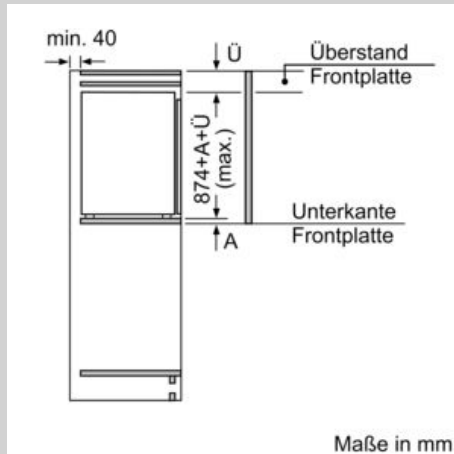

#### Maße

- Gerätemaße ( H x B x T ): 87.4 cm x 54.1 cm x 54.8 cm
- Nischenmaße ( H x B x T ): 88.0 cm x 56.0 cm x 55.0 cm

#### Montage

- Flachscharnier
- easy Installation

#### Sonderzubehör

- Einbau integrierbar

N 50, Einbau-Kühlschrank mit Gefrierfach, 88 x 56 cm, Flachscharnier  
K12222FEO

## Maßzeichnungen

 Maße in mm  
Empfehlung Spaltmaße für Flachscharnier

Die in der Tabelle empfohlenen Spaltmaße sind einzuhalten, um eine kollisionsfreie Öffnung der Gerätetüre zu gewährleisten und Beschädigungen am Küchenmöbel zu vermeiden.