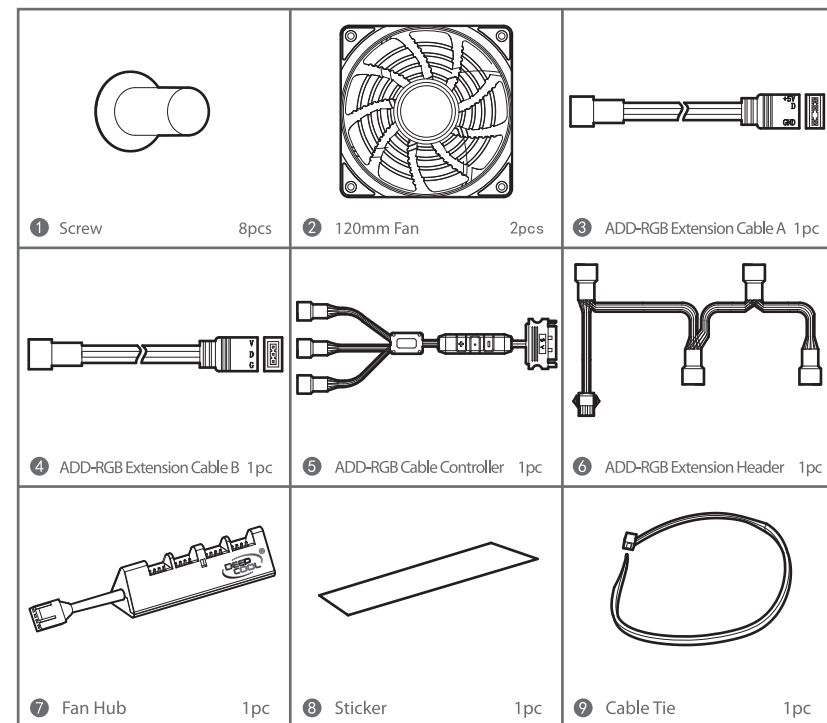

DEEPCOOL | CF140  
USER GUIDE

DEEPCOOL | 魔影140  
使用说明