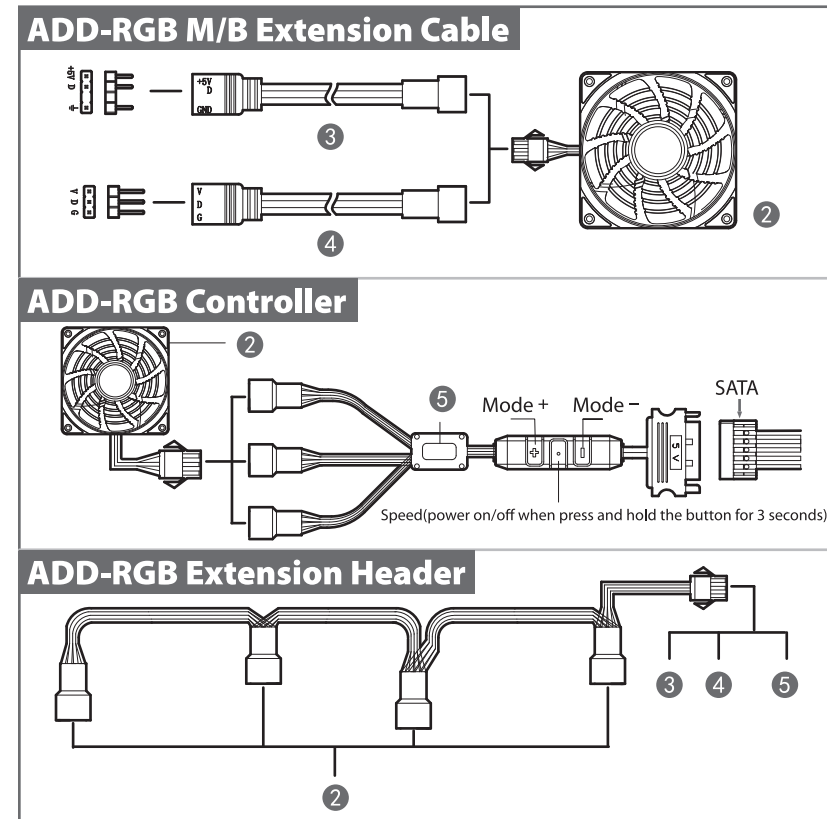

DEEPCOOL | CF140  
USER GUIDE

DEEPCOOL | 魔影140  
使用说明