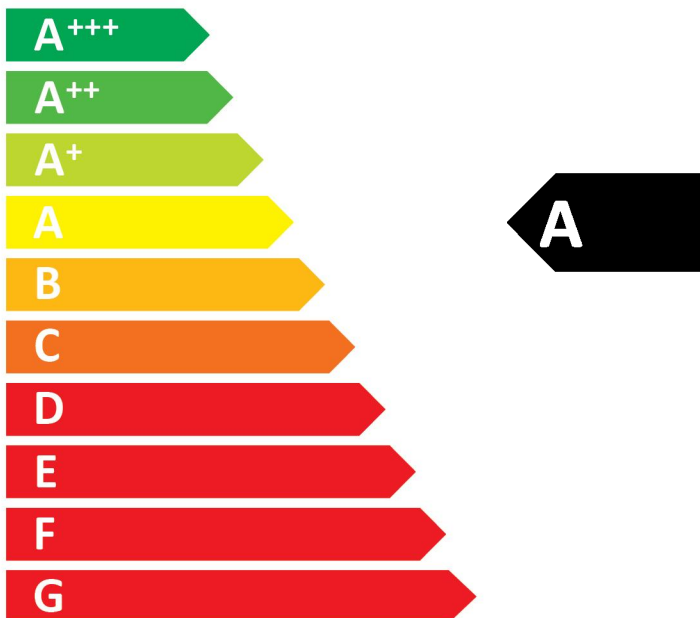

ENERGY

енергия · ενεργεια

IJA

IE

IA

Miele

|| KWT 6833 SG

ENERGY · ЕНЕРГИЯ · ΕΝΕΡΓΕΙΑ
ENERGIJA · ENERGIA · ENERGIE · ENERGI

180
kWh/annum

178

37 dB

2010/1060