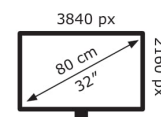

ASUS

CG32UQ

41 kWh/1000h

2019/2013

Technische Daten CG32UQ

Bildschirm	
Bildschirmdiagonale:	80 cm (31.5 Zoll)
Bildschirmauflösung:	3840 x 2160 Pixel
Panel-Typ:	VA
Helligkeit (typisch):	400 cd/m ²
Reaktionszeit:	5 ms
HD-Typ:	4K Ultra HD
Bildschirmform:	Flach
Kontrastverhältnis:	3000:1
Blickwinkel, horizontal:	178°
Blickwinkel, vertikal:	178°
Anzahl der Farben des Displays:	16,78 Millionen Farben
Display-Oberfläche:	Matt
Unterstützte Grafik-Auflösungen:	3840 x 2160
Horizontaler Scanbereich:	30 – 134 kHz
Vertikaler Scanbereich:	40 – 60 Hz
Sichtbare Größe (horizontal):	69,8 cm
Sichtbare Größe (vertikal):	39,3 cm
High Dynamic Range Video Unterstützung:	Ja

Gewicht und Abmessungen	
Gerätebreite (inkl. Fuß):	730,4 mm

Gerätetiefe (inkl. Fuß):	268,5 mm
Gerätehöhe (inkl. Fuß):	606,1 mm
Gewicht (mit Ständer):	13,4 kg
Breite (ohne Standfuß):	73 cm
Tiefe (ohne Standfuß):	7,82 cm
Höhe (ohne Standfuß):	43 cm
Gewicht (ohne Ständer):	9,1 kg

Ergonomie	
VESA-Halterung:	Ja
Kabelsperr-Slot:	Ja
Höhenverstellung:	Ja
Panel-Montage-Schnittstelle:	100 x 100 mm
Slot-Typ Kabelsperr:	Kensington
Höheneinstellung:	10 cm
kipubar:	Ja
Neigungswinkelbereich:	-5 – 20°