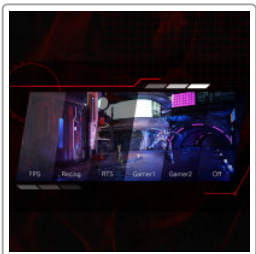

1500R Curved

Das gekrümmte Design bringt Sie förmlich mitten in die Action und bietet Ihnen so ein intensives Gaming-Erlebnis.

Low Input Lag

Optimieren Sie Ihre Reflexe durch den Wechsel zu AOCs Modus „Low Input Lag“ zur Verringerung der Eingangsverzögerung. Vergessen Sie ausgefranste Grafiken: Dieser Modus modifiziert den Monitor mit einer Reaktionszeit, die Ihnen in schwierigen Situationen von großem Vorteil sein kann.

G-menu

AOC G-Menu ist ein Gratis-Tool, das Sie auf Ihrem PC installieren können, um von der vollständigen Anpassung und maximalen Bequemlichkeit sämtlicher AOC- oder AGON-Monitore zu profitieren.

6 Games mode