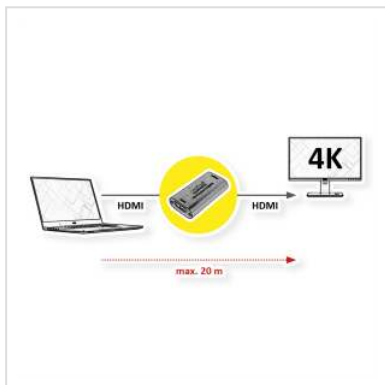

ROLINE 4K HDMI Repeater, 20 m

Artikelnummer	14.01.3459
Hersteller	ROLINE
Hersteller-Art.-Nr.	14.01.3459
EAN (Einzelstück)	7611990151295

Dieser 4K2K HDMI Repeater kann den Übertragungsbereich ohne Verschlechterung erweitern. Bis zu 20 Meter Reichweite werden möglich - der Repeater unterstützt eine Auflösung bis zu Ultra HD (4K).

- Erweitert das eingehende HDMI-Signal durch Decodierung und Re-Encodierung auf ein neues Standard-HDMI-Signal und kann so den Übertragungsbereich ohne Verschlechterung erweitern
- Unterstützung von 3D, 4Kx2K bei 60Hz / 30Hz (je nach HDMI-Kabel, Monitor und System)
- Kompatibel mit HDCP
- Kompatibel zu Full-HD 1080P
- Frequenzbandbreite: bis zu 340MHz
- Eingabe / Ausgabe Auflösung: 480i @ 60Hz, 576i bei 50Hz, 480p bei 60Hz, 1080p bei 50Hz, 1080p bei 60Hz, 1080i bei 50Hz, 1080p bei 30Hz, 1080p bei 25Hz, 1080p bei 24Hz, 2160P bei 30Hz, 2160P bei 60Hz
- Abmessungen (BxHxT): 28 x 13 x 51mm
- Kein zusätzliches Netzteil notwendig

Technische Daten

Hersteller	ROLINE
Produktgruppe	Video-Verlängerung

Produkttyp	HDMI-Verlängerung
Farbe	schwarz
Schnittstelle	HDMI
Eingänge	1
Ausgänge	1
Max. Distanz	20 m
Max. Bandbreite	340 MHz
Max. Auflösung (nom.)	2160P bei 60Hz
Max. Auflösung	3840 x 2160 @60Hz (4K, UHD-1)
Zubehör: Akku/Batterie optional	Nicht relevant
Zubehör: Akku/Batterie benötigt	Nicht relevant