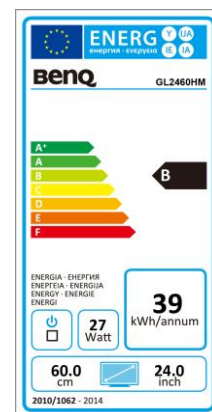

Datenblatt

BenQ GL2460HM

60,96 cm / 24" LED-Display

- Full-HD – 1080p / 16:9
- LED-Hintergrundbeleuchtung
- Blickwinkel H/V 170°/160°
- Dynamischer Kontrast 12 mio.:1
- Reaktionszeit 2 ms (GtG)

LED

	Modell : GL2460HM
	Art. Nr. / EAN Code : 9H.LA7LB.DBE / 471 8755 04529 5
	Typ : 60,96 cm / 24" Wide TFT, TN-Panel
Panel	physikalische Auflösung : 1920 x 1080 Full-HD - 1080p / 16:9
	Pixelabstand : 0,276 mm
	Bild diagonale / -fläche (B x H) : 609,6 mm / 531 mm x 299 mm
	Max. Farbtiefe : 16,7 Mio.
	Betrachtungswinkel H/V (CR>10) : 170°/ 160°
	Kontrast (statisch) : 1000:1
	Kontrast (dynamisch) : 12 mio.:1
	Helligkeit : 250 cd/m ²
	Reaktionszeit : 2 ms (GtG)
Eingänge	HDMI Buchse : HDMI®
	DVI Buchse : DVI-D (mit HDCP-Unterstützung)
	15 Pin Sub-D Buchse : RGB Analog
	Kopfhöreranschluss / Audioanschluss : Ja / Ja
	Eingangsfrequenz H/V : 30 - 83 kHz / 50 - 76 Hz
Bildkontrollen	Bedienelemente : Ein/Aus Schalter, 4 Tasten OSD, Auto Taste
	Funktionen : Kontrast, Helligkeit, Schärfe, vertikale und horizontale Bildlage, Phase, Pixelclock, 1 Benutzer 3 vorprogrammierte Farbtemperaturen, Farbgewichtung, Sprachauswahl (17 Sprachen), OSD (Position, Anzeigzeit), Eingangsquelle, Werkseinstellungen, Anzeigeeinformation
Extras	Bildqualität : Senseye® 3-Technologie
	Lautsprecher : 2x 1 Watt
	Sicherung : Kensington Lock
	Halterung : Vesa 100 mm x 100 mm
	Neigbereich : -5° / +20°
Energie	Netzadapter : internes Netzteil
	Betriebsspannung : 90 ~ 264 VAC / 47 ~ 63 Hz
	Leistungsaufnahme (Eco Mode) : 23 W
	Stromsparmodus : < 0,3 W
Zertifizierungen	Sicherheit : CE
	Ergonomie : TÜV Bauart, TCO 6.0
	Umwelt : Energy Star 5.1, EPEAT Silver
Umgebung	Betrieb : + 5 ~ +40°C ; 20 ~ 90% Luftfeuchtigkeit
	Lagerung : -20 ~ +60°C ; 10 ~ 90% Luftfeuchtigkeit
Eigenschaften	Gewicht netto : 4,3 kg
	Gehäusefarbe : Schwarz glänzend
	Größe mit Fuß (H x B x T) : 565 x 434 x 194 mm
	mitgeliefertes Zubehör : Netzkabel, VGA-Kabel, Handbuch / Treiber-CD
	Garantie und Service : 3 Jahre Vor-Ort-Austausch-Service