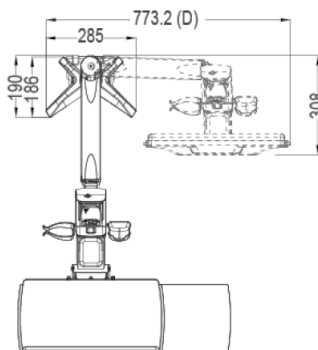

### Haupteigenschaften

- Die IB-MS600-T "Sit-Stand-Workstation" bietet einen ergonomischen Arbeitsplatz für Arbeiten im sitzen und/oder stehen
- Easy Cable™ - zur ordentlichen und übersichtlichen Kabelführung
- Smart Torque Adjust™ - Drehmomenteinstellung an der VESA Halterung um Monitore mit verschiedenen Gewichten anpassen zu können
- Vertikal verstellbare VESA Halterung zur einfachen Anpassung an individuelle Bedürfnisse
- Für Monitore bis zu 24" (61 cm) Bildschirmdiagonale
- Spezielle Formgebung der Metalltischhalterung garantiert Stabilität
- Einfache Höheneinstellung der Workstation
- Mausablage für Rechts- sowie Linkshänder
- Unterstützung für VESA Standard 100x100 und 75x75

### Technische Daten

<b>Modell</b>	IB-MS600-T
<b>Artikel Nr.</b>	60338
<b>EAN</b>	4250078163787
<b>Marke</b>	ICY BOX
<b>Farbe</b>	Schwarz
<b>Material</b>	Stahl / Kunststoff / Aluminiumlegierung
<b>Maximale Monitorgröße</b>	24" (61 cm)
<b>Monitoranzahl</b>	1
<b>Maximales Armbelastung</b>	2 - 8 kg

**Verpackungsinhalt**  
 IB-MS600-T, Inbusschlüssel, Schraubenset, Kurzanleitung

<b>Maximales Tastaturgewicht</b>	2,5 kg
<b>Drehwinkel Gelenk</b>	+/- 90° vertikal
<b>Drehwinkel Halterung</b>	+/- 90° vertikal
<b>Drehwinkel VESA Halterung</b>	+/- 360° vertikal
<b>Neigungswinkel VESA Halterung</b>	-5~35° horizontal
<b>Neigungswinkel Arm</b>	+ 65° / - 30° horizontal
<b>Neigungswinkel Tastatur</b>	0°~90° horizontal
<b>Höheneinstellung Abstand VESA</b>	124 mm
<b>Befestigung</b>	Metall Tischhalterung

## ICY BOX **IB-MS600-T** Tischhalterung für einen Monitor bis zu 24" (61 cm) Bildschirmdiagonale mit Tastatur- und Mausablage