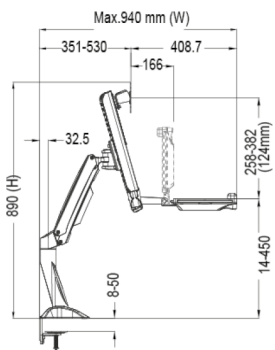

### Haupteigenschaften

- Die IB-MS600-T "Sit-Stand-Workstation" bietet einen ergonomischen Arbeitsplatz für Arbeiten im sitzen und/oder stehen
- Easy Cable™ - zur ordentlichen und übersichtlichen Kabelführung
- Smart Torque Adjust™ - Drehmomenteinstellung an der VESA Halterung um Monitore mit verschiedenen Gewichten anpassen zu können
- Vertikal verstellbare VESA Halterung zur einfachen Anpassung an individuelle Bedürfnisse
- Für Monitore bis zu 24" (61 cm) Bildschirmdiagonale
- Spezielle Formgebung der Metalltischhalterung garantiert Stabilität
- Einfache Höheneinstellung der Workstation
- Mausablage für Rechts- sowie Linkshänder
- Unterstützung für VESA Standard 100x100 und 75x75

### Technische Daten

<b>Modell</b>	IB-MS600-T
<b>Artikel Nr.</b>	60338
<b>EAN</b>	4250078163787
<b>Marke</b>	ICY BOX
<b>Farbe</b>	Schwarz
<b>Material</b>	Stahl / Kunststoff / Aluminiumlegierung
<b>Maximale Monitorgröße</b>	24" (61 cm)
<b>Monitoranzahl</b>	1
<b>Maximales Armbelastung</b>	2 - 8 kg

**Verpackungsinhalt**  
 IB-MS600-T, Inbusschlüssel, Schraubenset, Kurzanleitung

<b>Maximales Tastaturgewicht</b>	2,5 kg
<b>Drehwinkel Gelenk</b>	+/- 90° vertikal
<b>Drehwinkel Halterung</b>	+/- 90° vertikal
<b>Drehwinkel VESA Halterung</b>	+/- 360° vertikal
<b>Neigungswinkel VESA Halterung</b>	-5~35° horizontal
<b>Neigungswinkel Arm</b>	+ 65° / - 30° horizontal
<b>Neigungswinkel Tastatur</b>	0°~90° horizontal
<b>Höheneinstellung Abstand VESA</b>	124 mm
<b>Befestigung</b>	Metall Tischhalterung

### Gut verbunden

Die IB-MS600-T bietet eine vertikal verstellbare und drehbare VESA Halterung zur einfachen Anpassung an individuelle Bedürfnisse für Monitore bis zu 24" (61 cm) Bildschirmdiagonale und 8 kg Gewicht.