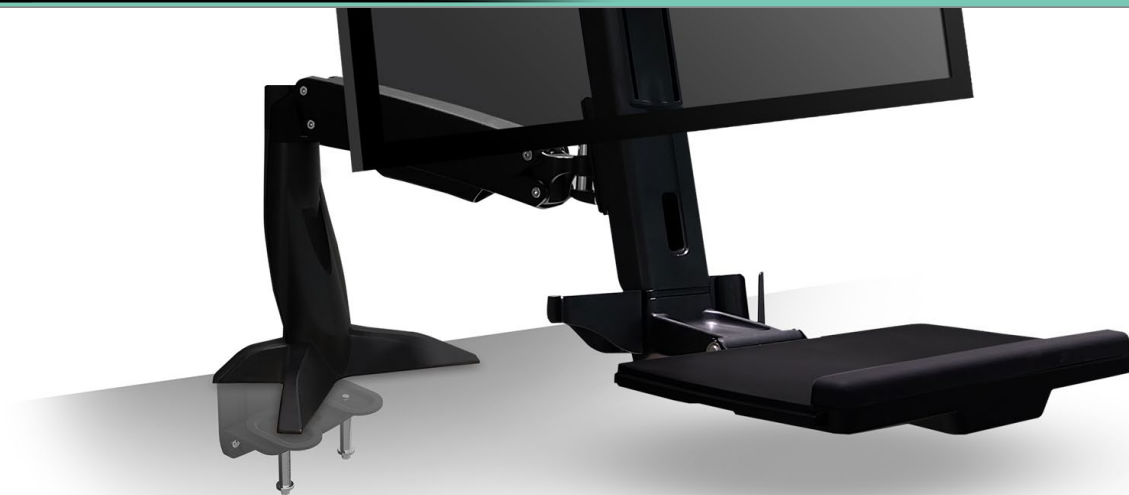

## Tischhalterung für einen Monitor bis zu 24" (61 cm) Bildschirmdiagonale mit Tastatur- und Mausablage

### Haupteigenschaften

- Die IB-MS600-T "Sit-Stand-Workstation" bietet einen ergonomischen Arbeitsplatz für Arbeiten im sitzen und/oder stehen
- Easy Cable™ - zur ordentlichen und übersichtlichen Kabelführung
- Smart Torque Adjust™ - Drehmomenteinstellung an der VESA Halterung um Monitore mit verschiedenen Gewichten anpassen zu können
- Vertikal verstellbare VESA Halterung zur einfachen Anpassung an individuelle Bedürfnisse
- Für Monitore bis zu 24" (61 cm) Bildschirmdiagonale
- Spezielle Formgebung der Metalltischhalterung garantiert Stabilität
- Einfache Höheneinstellung der Workstation
- Mausablage für Rechts- sowie Linkshänder
- Unterstützung für VESA Standard 100x100 und 75x75

## ICY BOX **IB-MS600-T** Tischhalterung für einen Monitor bis zu 24" (61 cm) Bildschirmdiagonale mit Tastatur- und Mausablage

### Gut verbunden

Die IB-MS600-T bietet eine vertikal verstellbare und drehbare VESA Halterung zur einfachen Anpassung an individuelle Bedürfnisse für Monitore bis zu 24" (61 cm) Bildschirmdiagonale und 8 kg Gewicht.