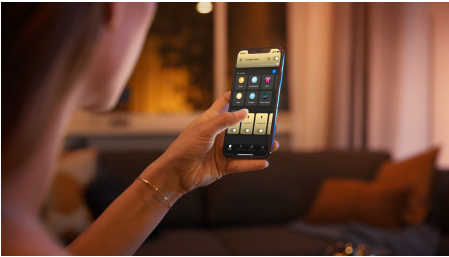

Unkompliziertes, smartes Lichtsystem

Bei diesen smarten Kerzenlampen trifft klassischer Stil auf moderne, smarte Beleuchtung. Mit weichem Weißlicht und sofortigem, kabellosem Dimmen erhältst Du das passende Licht für jede Leuchte mit E14-Fassung.

Einfaches, smartes Lichtsystem

- Steuere bis zu 10 Lampen mit der Bluetooth App
- Steuere Lampen mit Deiner Stimme*
- Kreiere mit angenehm warmem Weißlicht die passende Stimmung
- Nutze mit der Hue Bridge das komplette Spektrum der Smart Light Funktionen

Besonderheiten

Steuere bis zu 10 Lampen mit der Bluetooth App

Steuere mit der Hue Bluetooth App Deine smarten Hue Lampen in einem einzelnen Raum Deines Zuhauses. Füge bis zu 10 smarte Lampen hinzu und steuere sie alle mit einer Berührung auf Deinem mobilen Gerät.

Steuere Lampen mit Deiner Stimme*

Philips Hue funktioniert mit Amazon Alexa und dem Google Assistant, wenn es mit einem kompatiblen Google Nest oder Amazon Echo Gerät gekoppelt wird. Einfache Sprachbefehle ermöglichen die Steuerung mehrerer Lampen oder einer einzelnen Lampe in einem Zimmer.