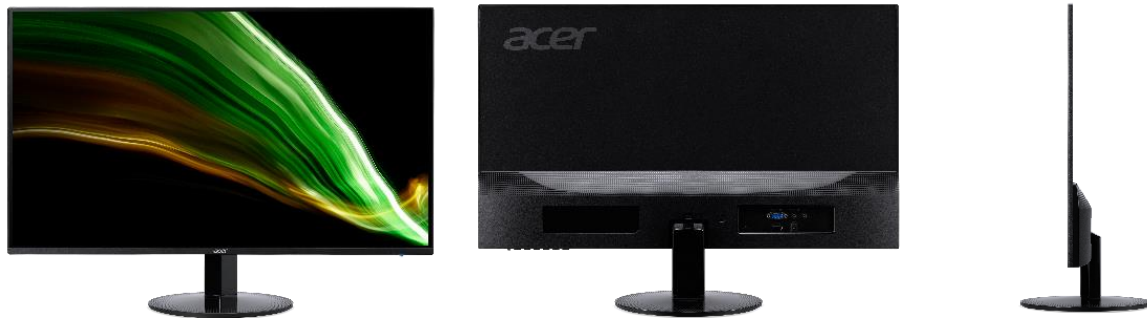

Specifications

Modell	SB241Y
Farbe	Black
Display	23.8"
Display Größe	527x296mm
Maximale Auflösung und Bildwiederholrate	VGA:1920x1080@75Hz HDMI:1920x1080@75Hz
Glanz	No
Panel	In-Plane Switching
Reaktionszeit	1ms VRB
Kontrast	100 million:1 max
Helligkeit	250 cd/m²
Blickwinkel	178° (H), 178° (V)
Farben	16.7 million
Bits	6Bit+Hi-FRC
Farbraumabdeckung	72%NTSC
Input	1.VGA+HDMI (v1.4)
Lautsprecher	NEIN
Neigung	-5°~ 15°
Strom (100V-240V)	External adapter

Highlights

Design

- 23.8" Full HD (1920x1080) Display
- AMD FreeSync
- 1ms Reaktionszeit (VRB)
- 100 million:1 Kontrastverhältnis (ACM)
- Natürliche Farben dank IPS Technologie

Benutzerfreundlich

- Flicker-Less, Blaulichtfilter und Acer ComfyView Display (matt)

Komfort

- Ultra-Schlankes Finish
- Neigung: -5°~ 15°

Umweltfreundlich:

- Acer EcoDisplay

In-Plane Switching Technologie

Die IPS (In-Plane-Switching)-Technologie, die über 178° genau ist, präsentiert eine hervorragende Qualität in weiten Winkeln. rau der Bildschirm, alles ist knackig und klar aus jedem Winkel.

Zero Frame Design

Das Acer Zero Frame Design spart Platz auf Ihrem Schreibtisch und ermöglicht es Ihnen, mehrere Monitore nebeneinander zu platzieren, um einen nahtlosen Großbildschirm aufzubauen.

1ms Visual Response Boost™

1ms Visual Response Boost™ (VRB), funktioniert entweder durch schnelles Abschalten der Hintergrundbeleuchtung oder durch Einfügen eines leeren, schwarzen Bildes zwischen den Frames, auch "Blinking" genannt. Dies führt zu einer weniger auffälligen Unschärfe bei sich schnell bewegenden Bildern, da die Flüssigkristalle beim Auf- und Abtauchen der Bilder nicht doppelt arbeiten müssen.

AMD FreeSync

Mit AMD FreeSync wird die Bildwiederholrate des Spiels von Ihrer Grafikkarte bestimmt, nicht von der festen Bildwiederholrate des Monitors. Das bedeutet, dass die Frames des Monitors mit den Frames der Grafikkarte synchronisiert werden, was Screen Tearing eliminiert und ein sehr flüssiges Spielerlebnis liefert.

About Acer

Established in 1976, Acer is an information and communication technology company dedicated to the research, design, marketing, sale and support of innovative products that enhance people's lives. Acer's green supply chain delivers environmentally friendly PCs, displays, projectors, servers, tablets and smartphones — tools our customers need to explore beyond limits and experience more. Ranked No. 3 for notebooks globally (IDC 2012), Acer employs 8,000 people, and 2011 revenues reached US$15.7 billion. Please visit www.acer.com for more information.