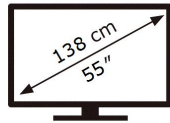

ENERGY

SAMSUNG

QE55Q90TAT

186 kWh/1000h

ABCDEF **G**

218 kWh/1000h

3840 px

2160 px