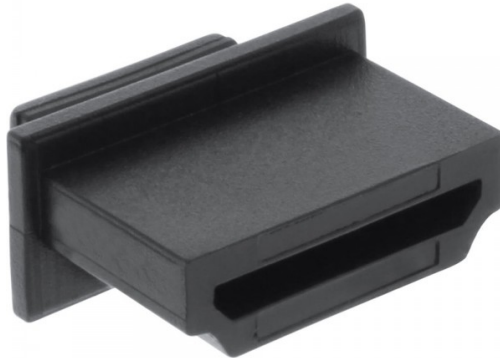

10er Pack InLine® Staubschutz, für HDMI Buchse, schwarz

Artikel 59948L

10er Pack InLine® Staubschutz, für HDMI Buchse, schwarz

Artikel 59948L

Dieser Staubschutz findet seine Verwendung in HDMI Buchsen und schützt somit die Schnittstelle vor Staub und leichten mechanischen Stößen

- Farbe: Schwarz
- im 10er Pack

Artikeleigenschaften

Farbe: schwarz

InLine® – Ihre Marke für EDV- und Elektronik-Zubehör

Mit der InLine®-Marke bieten wir ein hochwertiges Produktsortiment an, das sich direkt an Sie als Endverbraucher richtet. Das Warenangebot umfasst über 4.000 Produkte im Bereich EDV- und Elektronik-Zubehör, über die Sie sich ausführlich auf unserer Webseite informieren können. Mit unserer Marke bieten wir Ihnen zertifizierte Qualität und ein attraktives Sortiment mit innovativen Artikeln, das stets aktuell und vielfältig ist. Sehen Sie sich in unserem umfangreichen Angebot um, wir haben garantiert die passenden Produkte für Sie auf Lager. Ein aufmerksamer Blick gebührt beispielsweise auch unserer [woodline](#)-Produktreihe von InLine® aus echtem Walnussholz, die nicht nur wertig aussieht, sondern sich auch gut anfühlt! Die Produkte unserer Marke erkennen Sie an der einheitlich grün-weißen Verpackung und erhalten Sie im einschlägigen Onlinehandel sowie ausgewählten stationären Fachhandel – informieren Sie sich auf unserer Seite über passende [Bezugsquellen](#). Bei der Marke InLine® können Sie sich auf einen ausgezeichneten Service mit ausführlichen Produktinformationen, aktuellen Treibern und einer kompetenten Beratung direkt vom Hersteller über den [Live-Support](#) verlassen.