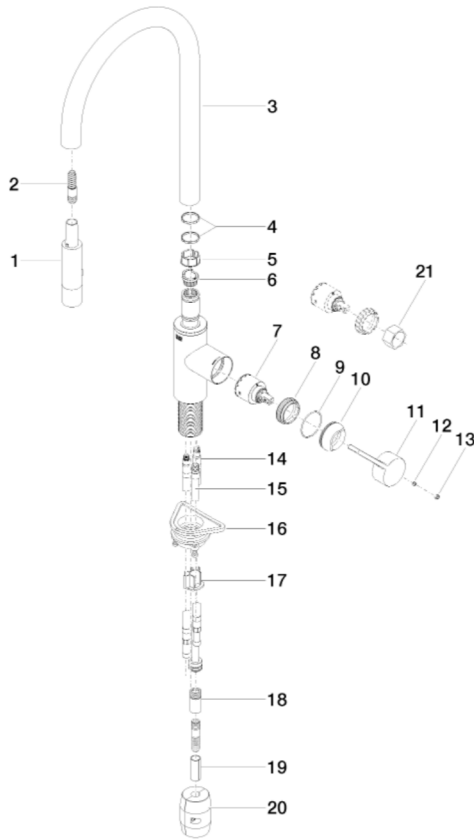

Küche - Tara Ultra

Einhebelmischer Pull-down mit Brausefunktion - Dark Platinum matt

Artikelnummer: 33 870 875-99

- Ausladung 240 mm
- schwenkbarer Auslauf 360°
- optionale Begrenzung, schwenkbar 110°
- Laminar- und Brausestrahl
- Armaturenhöhe 500 mm
- Höhe bis Laminarstrahlregler 240 mm
- Bohrungsdurchmesser 35 mm
- Metallbrauseschlauch 1800 mm
- Sprayface mit Antikalk-System
- Durchfluss max. 10,4 l/min bei 3 bar Fließdruck
- bleifrei
- Armaturengruppe nach DIN 4109: 1
- Eigensicher gegen Rückfließen.

## Küche - Tara Ultra

Einhebelmischer Pull-down mit Brausefunktion - Dark Platinum matt

Artikelnummer: 33 870 875-99

Küche - Tara Ultra

Einhebelmischer Pull-down mit Brausefunktion - Dark Platinum matt

Artikelnummer: 33 870 875-99

### Ersatzteilstückliste

Nr.	Artikelnummer	Benennung	Verbaumenge
1	04 12 11 148 00-99	Brause	1
2	04 30 02 120 00-85	Schlauch	1
3	90 28 22 304 00-99	Auslauf	1
4	09 28 10 160 90	Ring	1
5	09 18 40 186 90	Huelse	1
6	09 30 11 203 90	Ring	1
7	90 15 05 062 00 90	Kartusche	1
8	09 23 10 072 90	Mutter	1
9	09 14 10 190 90	Dichtung	1
10	09 28 30 030-99	Haube	1
11	09 20 87 020-99	Griff	1
12	09 31 11 063 90	Stift	1
13	90 31 20 087 00-99	Stopfen	1
14	04 30 04 098 00 90	Schlauch	2
15	04 28 20 066 00 90	Rohr	1
16	04 30 11 040 00 90	Befestigungssatz	1
17	09 20 93 056 90	Einsatz	1
18	90 24 03 253 00 90	Adapter	1
19	09 30 03 038 90	Schlauch	1
20	04 21 50 010 00 90	Zubehoer	1
21	09 30 09 031 90	Schluesel	1