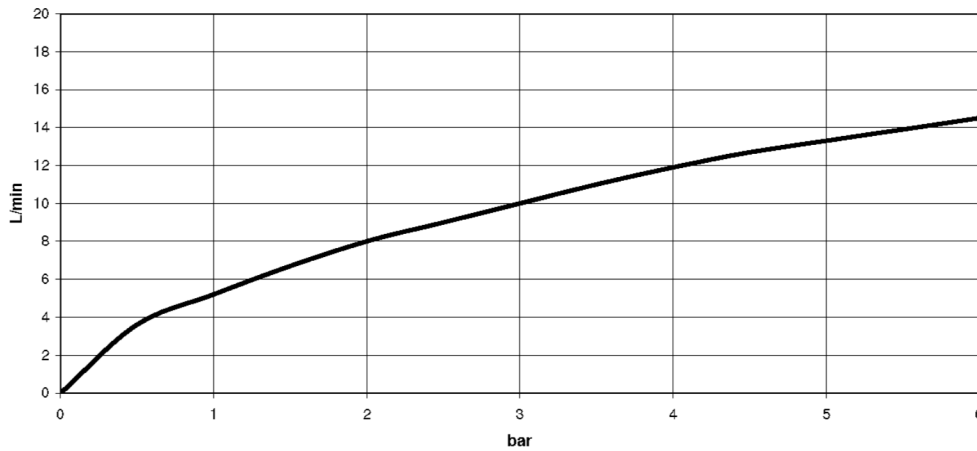

Küche - Tara Ultra

Einhebelmischer Pull-down mit Brausefunktion - Dark Platinum matt

Artikelnummer: 33 870 875-99

- Ausladung 240 mm
- schwenkbarer Auslauf 360°
- optionale Begrenzung, schwenkbar 110°
- Laminar- und Brausestrahl
- Armaturenhöhe 500 mm
- Höhe bis Laminarstrahlregler 240 mm
- Bohrungsdurchmesser 35 mm
- Metallbrauseschlauch 1800 mm
- Sprayface mit Antikalk-System
- Durchfluss max. 10,4 l/min bei 3 bar Fließdruck
- bleifrei
- Armaturengruppe nach DIN 4109: 1
- Eigensicher gegen Rückfließen.

**Durchflussdiagramm**