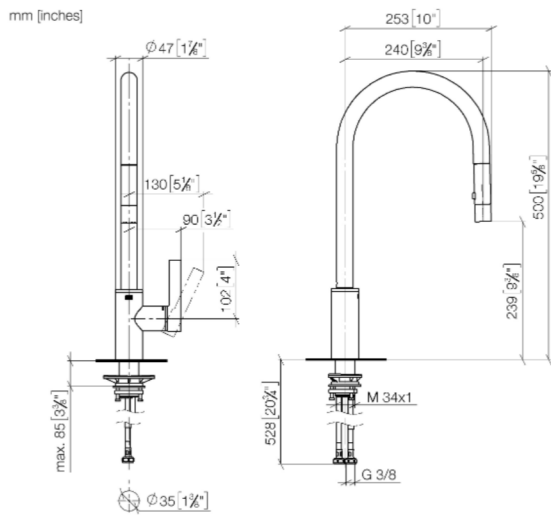

Küche - Tara Ultra

Einhebelmischer Pull-down mit Brausefunktion - Dark Platinum matt

Artikelnummer: 33 870 875-99

- Ausladung 240 mm
- schwenkbarer Auslauf 360°
- optionale Begrenzung, schwenkbar 110°
- Laminar- und Brausestrahl
- Armaturenhöhe 500 mm
- Höhe bis Laminarstrahlregler 240 mm
- Bohrungsdurchmesser 35 mm
- Metallbrauseschlauch 1800 mm
- Sprayface mit Antikalk-System
- Durchfluss max. 10,4 l/min bei 3 bar Fließdruck
- bleifrei
- Armaturengruppe nach DIN 4109: 1
- Eigensicher gegen Rückfließen.

Dark Platinum matt

Auslaufartikel bestellbar bis 31.12.9999

**Küche - Tara Ultra**

Einhebelmischer Pull-down mit Brausefunktion - Dark Platinum matt

Artikelnummer: 33 870 875-99

**Maßzeichnung**

Alle Angaben in mm / inch = mm x 0,0394

**Durchflussdiagramm**

### Ersatzteilstückliste

Nr.	Artikelnummer	Benennung	Verbaumenge
1	04 12 11 148 00-99	Brause	1
2	04 30 02 120 00-85	Schlauch	1
3	90 28 22 304 00-99	Auslauf	1
4	09 28 10 160 90	Ring	1
5	09 18 40 186 90	Huelse	1
6	09 30 11 203 90	Ring	1
7	90 15 05 062 00 90	Kartusche	1
8	09 23 10 072 90	Mutter	1
9	09 14 10 190 90	Dichtung	1
10	09 28 30 030-99	Haube	1
11	09 20 87 020-99	Griff	1
12	09 31 11 063 90	Stift	1
13	90 31 20 087 00-99	Stopfen	1
14	04 30 04 098 00 90	Schlauch	2
15	04 28 20 066 00 90	Rohr	1
16	04 30 11 040 00 90	Befestigungssatz	1
17	09 20 93 056 90	Einsatz	1
18	90 24 03 253 00 90	Adapter	1
19	09 30 03 038 90	Schlauch	1
20	04 21 50 010 00 90	Zubehoer	1
21	09 30 09 031 90	Schluesel	1