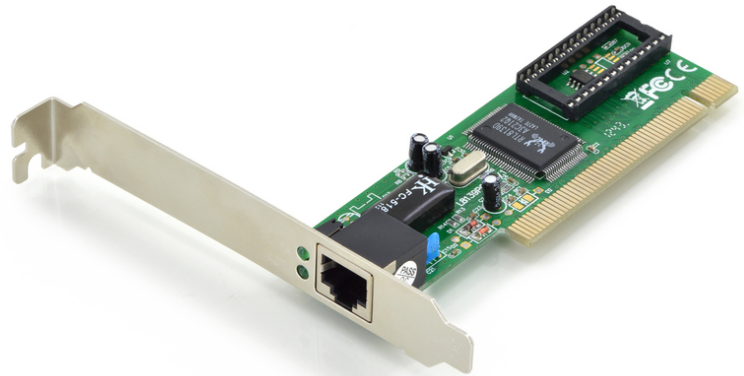

# DIGITUS Fast Ethernet PCI Netzwerkkarte

DN-1001J  
EAN 4016032228677

Fast Ethernet PCI Card 10/100MBIT, Realtek 8139D,1 RJ-45 WOL für PCI 2.2

Verwandelt den PC in eine Breitband Workstation oder einen Power-Server mit Voll-Duplex Geschwindigkeit

- Realtek-Chipsatz
- IEEE 802.3 und IEEE 802.3u kompatibel
- Unterstützt 20 / 200 Mbps im Vollduplex Modus

- PCI Local Bus Rev.2.1 und 2.2 kompatibel
- Geeignet für alle gängigen Netzwerkumgebungen
- Unterstützt Windows 10, 8, 7, Vista und XP