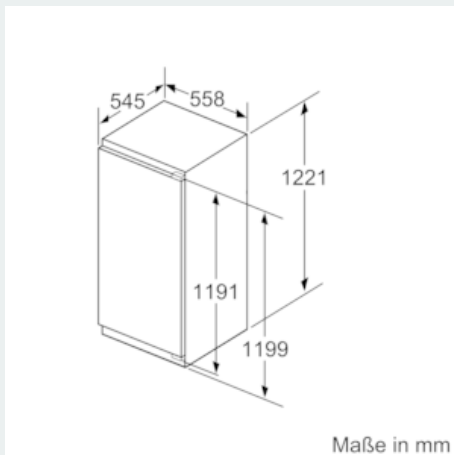

Maße

- Gerätemaße (H x B x T): 122.1 cm x 55.8 cm x 54.5 cm
- Nischenmaße (H x B x T): 122.5 cm x 56.0 cm x 55.0 cm

Technische Informationen

- Türanschlag rechts, wechselbar
- Anschlusswert: Anschlusswert: 90 W
- 220 - 240 V

Zubehör

- 3 x Eierablage

iQ500, Einbau-Kühlschrank, 122.5 x 56 cm KI41RADD0

Maßzeichnungen

Maße in mm Empfehlung Spaltmaße für Flachscharnier

Die in der Tabelle empfohlenen Spaltmaße sind einzuhalten, um eine kollisionsfreie Öffnung der Gerätetüre zu gewährleisten und Beschädigungen am Küchenmöbel zu vermeiden.