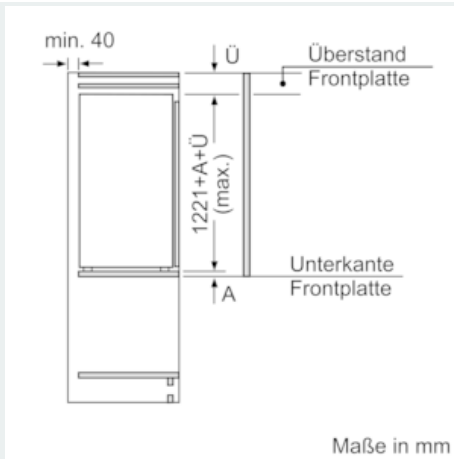

Maße

- Gerätemaße (H x B x T): 122.1 cm x 55.8 cm x 54.5 cm
- Nischenmaße (H x B x T): 122.5 cm x 56.0 cm x 55.0 cm

Technische Informationen

- Türanschlag rechts, wechselbar
- Anschlusswert: Anschlusswert: 90 W
- 220 - 240 V

Zubehör

- 3 x Eierablage

iQ500, Einbau-Kühlschrank, 122.5 x 56 cm KI41RADD0

Maßzeichnungen

Maße in mm Empfehlung Spaltmaße für Flachscharnier

Die in der Tabelle empfohlenen Spaltmaße sind einzuhalten, um eine kollisionsfreie Öffnung der Gerätetüre zu gewährleisten und Beschädigungen am Küchenmöbel zu vermeiden.