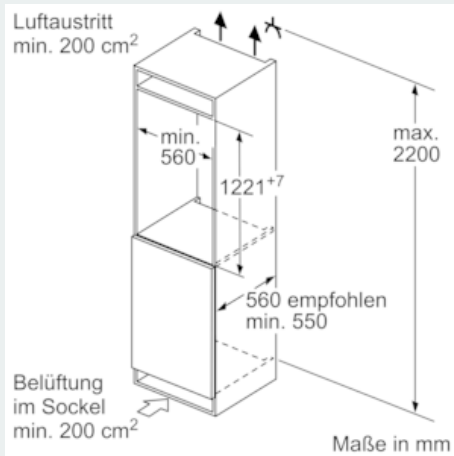

Kühlteil

- 6 Abstellflächen aus Sicherheitsglas (5 höhenverstellbar), davon varioShelf, 1 easyAccessShelf
- 4 Türabsteller, davon 1 Butter-/ Käsefach

Frischhaltesystem

- 1 hyperFresh plus Box mit Feuchteregelung - hält Obst und Gemüse bis zu 2x länger frisch
-

Maße

- Gerätemaße (H x B x T): 122.1 cm x 55.8 cm x 54.5 cm
- Nischenmaße (H x B x T): 122.5 cm x 56.0 cm x 55.0 cm

Technische Informationen

- Türanschlag rechts, wechselbar
- Anschlusswert: Anschlusswert: 90 W
- 220 - 240 V

Zubehör

- 3 x Eierablage

iQ500, Einbau-Kühlschrank, 122.5 x 56 cm KI41RADD0

Maßzeichnungen

Maße in mm Empfehlung Spaltmaße für Flachscharnier

Die in der Tabelle empfohlenen Spaltmaße sind einzuhalten, um eine kollisionsfreie Öffnung der Gerätetüre zu gewährleisten und Beschädigungen am Küchenmöbel zu vermeiden.