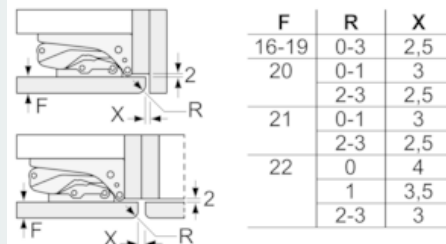

Maße

- Gerätemaße (H x B x T): 122.1 cm x 55.8 cm x 54.5 cm
- Nischenmaße (H x B x T): 122.5 cm x 56.0 cm x 55.0 cm

Technische Informationen

- Türanschlag rechts, wechselbar
- Anschlusswert: Anschlusswert: 90 W
- 220 - 240 V

Zubehör

- 3 x Eierablage

iQ500, Einbau-Kühlschrank, 122.5 x 56 cm KI41RADD0

Maßzeichnungen

Maße in mm Empfehlung Spaltmaße für Flachscharnier

Die in der Tabelle empfohlenen Spaltmaße sind einzuhalten, um eine kollisionsfreie Öffnung der Gerätetüre zu gewährleisten und Beschädigungen am Küchenmöbel zu vermeiden.