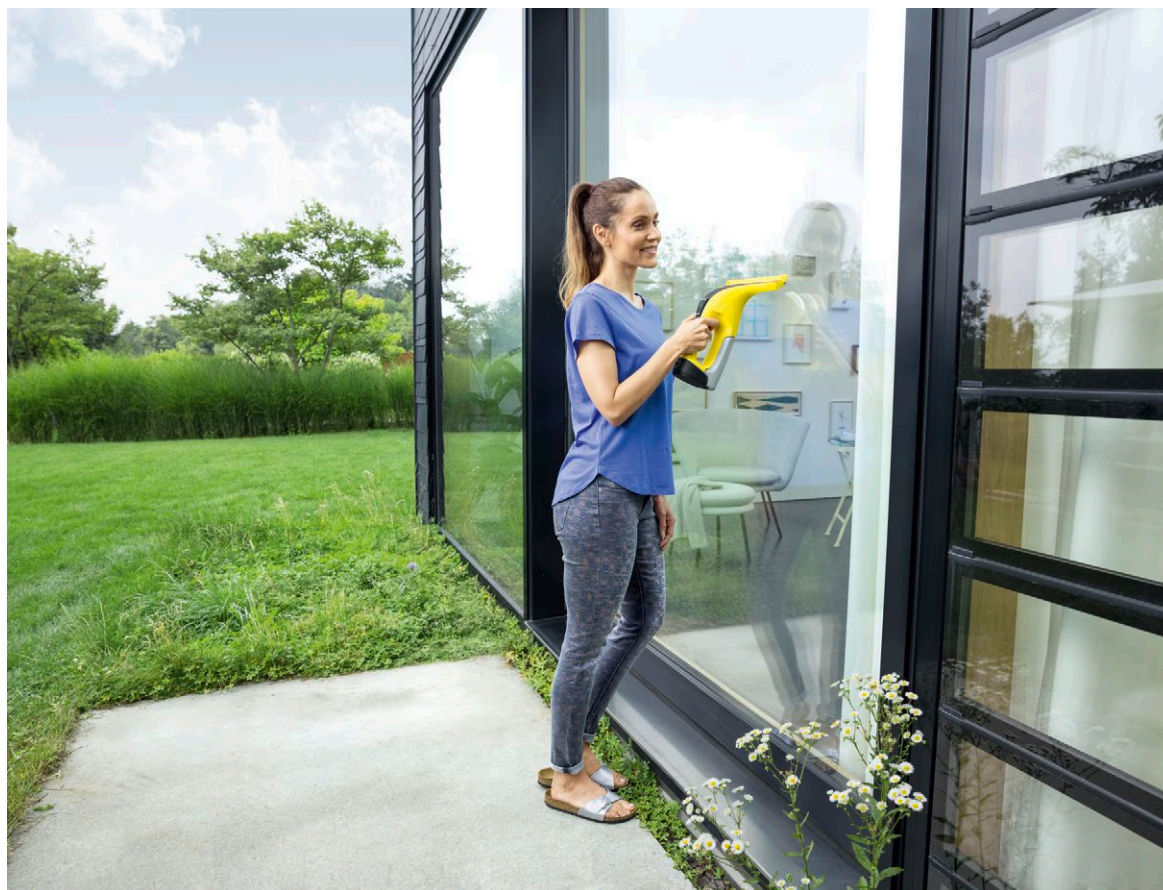

WV 6 Plus

Mit innovativer Lippentechnologie und noch flexibler in der Anwendung: der Akku-Fenstersauger WV 6 Plus für streifenfrei saubere Fenster in kürzester Zeit.

NEU

1 Verbesserte Lippentechnologie

- Die innovative lange Lippe macht die Reinigung noch flexibler – ideal für die bodennahe Anwendung.

4 Angenehm leise

- Die geringe Lautstärke des Fenstersaugers macht das Arbeiten jetzt noch angenehmer.

WV 6 Plus

- Wechselbare Saugdüse, optional als Sonderzubehör erhältlich
- Display mit minutengenaue Anzeige der Akku-Restlaufzeit
- Inkl. Sprühflasche Extra mit Mikrofaser-Wischbezug und 20 ml Fensterreiniger-Konzentrat