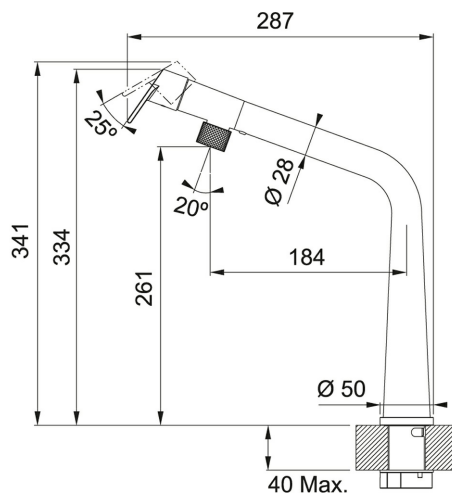

Festauslauf Black Matt | 115.0625.187

PRODUKTFAMILIE : Küchenarmaturen | PRODUKTSERIE : Icon | MODELL : Festauslauf | MATERIAL/ OBERFLAECHE : Black Matt

TECHNISCHE DATEN

Modell	Festauslauf
Ausführung	Hochdruck
Material	18-GA-STAINLESS-STEEL
Lochbohrung	Ø-35-MM
Bedienhebel	Obenbedienung
Schwenkbereich	120 °
Position Bedienhebel	TOP
Abstand Auslauf	287,00 mm
Höhe gesamt	341,00 mm
Höhe Auslauf	261,00 mm
Type	MIXER-TAP
Strahlregler	Laminar-Strahlregler
Cartridge	CERAMIC-DISCS-Ø-25
Artikelnummer alt	12643